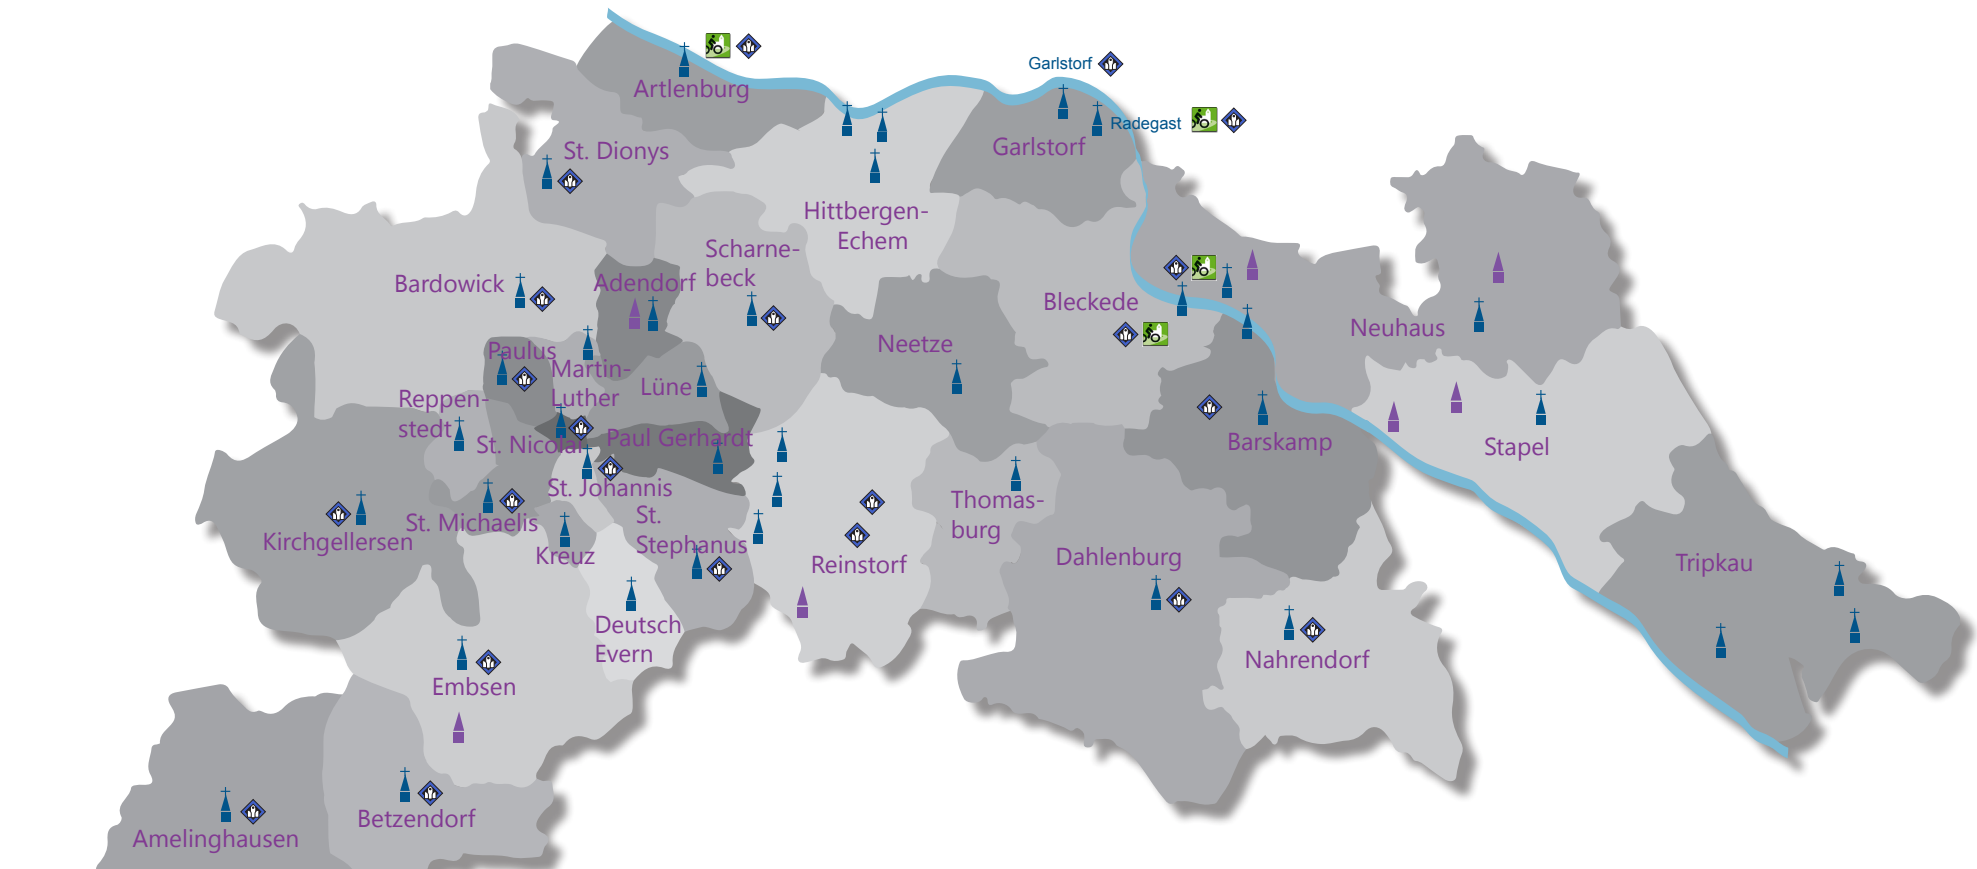

# Kirchengemeinden und Kirchen im neuen Ev.-luth. Kirchenkreis Lüneburg

32 Kirchengemeinden

41 Ev. Kirchen, darüber hinaus gibt es

Kapellen sowie viele weitere Predigtstätten

Verlässlich geöffnete Kirchen

Radwegkirchen